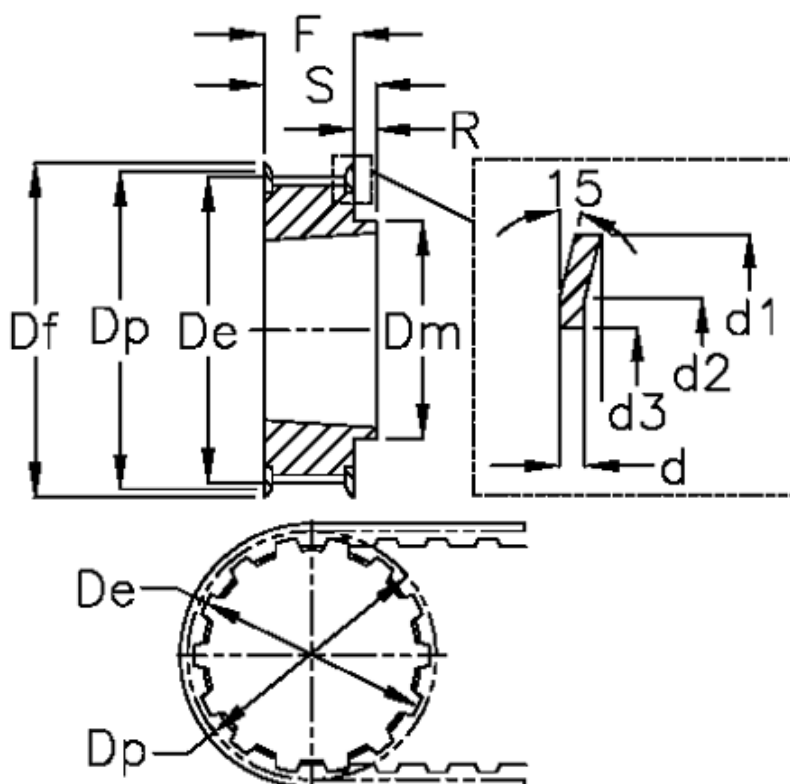

Varenummer: 604134027050
 Beskrivelse: Tandremskive for taperbøsning
 27 L 050 TL 1108

Mål

Bredde	= L 050	Dm	= 62	Tandantal	= 27
d	= 1.5	Dp	= 81.86	Vægt	= 0.6
d1	= 87	F	= 19		
d2	= 82.5	Flangetype	= F30		
d3	= 72	For taperbøsning	= 1108		
De	= 81.1	Max boring	= 28		
Deling (tomme)	= 3/8	R	= 3		
Df	= 87	S	= 22		